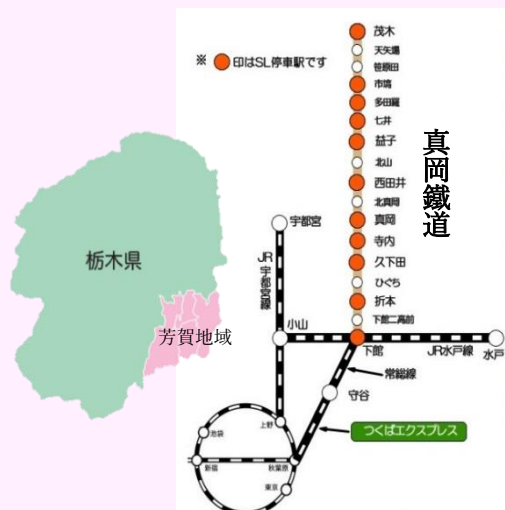

おとちゃんいちごSL出発!

乗りに来てね~!

期日 令和4(2022)年1月15日(土)

区間 下館駅 10:35 発→茂木駅 12:06 着
(下りのみ)

画像はイメージです

- 内容
- ①いちご狩り無料券やいちご商品が当たる抽選会(真岡駅を出発後、車両ごとに実施予定)
 - ②ウェルカムいちごミニスイーツでおもてなし
 - ③おとちゃん記念グッズプレゼント
 - ④「駅からいちご狩り」コラボ企画 “対象いちご狩り園の半額チケット進呈(当日限り有効)”
【吉村農園、JA はが野 益子観光いちご団地、Mashiko Strawberry Farm】
 - ⑤おとちゃんヘッドマーク掲出(1月15日(土)、16日(日))

※新型コロナウイルスの感染状況により、内容が変更となる場合があります。

- ・SLのご乗車には、乗車区間の普通乗車券と、SLもおか券(SL整理券)の2つが必要です。
- ・SLもおか券は真岡鐵道の公式サイトからの事前予約が必要となります(2日前まで)。
- ・普通乗車券およびご予約いただいたSLもおか券は、ご乗車になる当日、駅にてお買い求めいただけます。

SLの予約や乗車方法はこちらから(真岡鐵道HP) →

“いちごインスタキャンペーン” に応募しよう

期間 令和4年1月15日~3月14日

内容 アカウントをフォロー後、対象の観光いちご園でいちご狩りをしている画像を投稿

賞品 抽選で3名様にいちごスイーツ詰め合わせ(5,000円相当)

お問い合わせ先

<運行に関する事>
真岡鐵道株式会社 0285-84-2911

<イベントに関する事>
いい芳賀いちご夢街道協議会 0285-82-4720
(栃木県芳賀農業振興事務所)