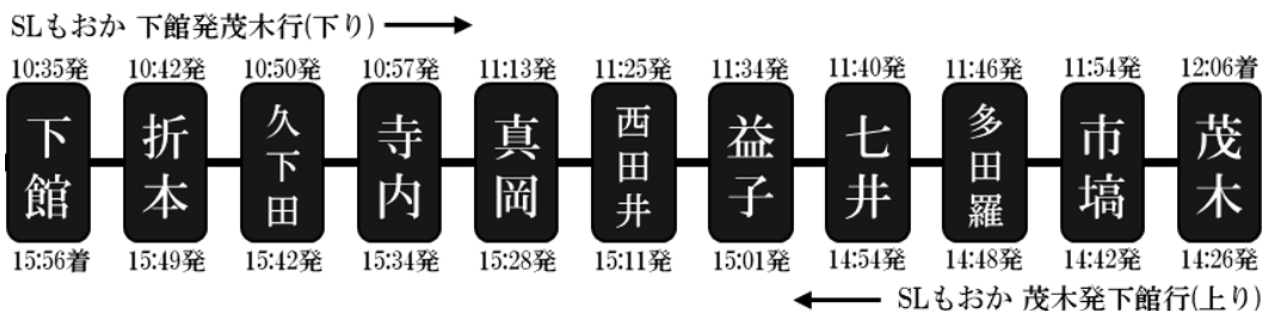

#### 1) 運行期間

2022年4月2日（土）～12月25日（日）

※ 上記期間中の土日のほか、ゴールデンウィークやお盆の時期に運行します。

※ 2022年度は、1月から3月の間の2ヵ月程度、蒸気機関車（C1266号）の定期検査に伴う運休が予定されています。

### 3) 運行時刻

- SLもおか 下り (10:35下館発 → 12:06茂木着)
- SLもおか 上り (14:26茂木発 → 15:56下館着)

SLもおかの運行日は、16:04下館発の下り列車(131列車)の下館—真岡間が運休となり、16:03下館発の列車(6103列車)が真岡駅まで運行されます。

この6103列車は、運行を終えたSLもおかを下館駅から車両基地のある真岡駅まで送り届ける列車で、通常の乗車券で最後方の3号車のみご乗車いただける営業列車です。二高前、ひぐち、寺内には停車致しませんのでご注意ください。