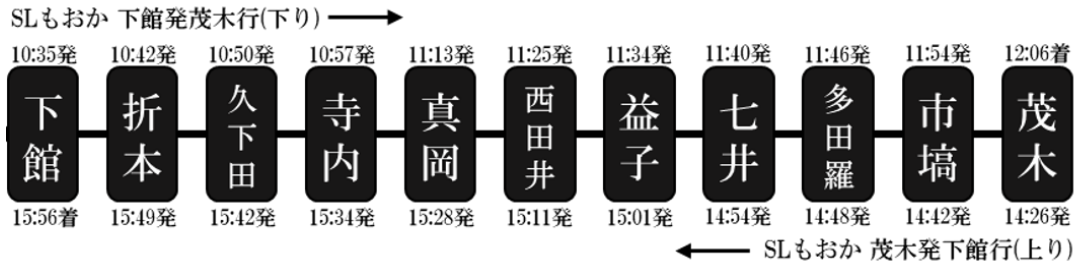

引き続き、客車内の除菌消毒などの感染症予防対策に努め、安心してご乗車いただけるよう取り組んで参ります。

なお、4月2日（土）の運行分より、これまで販売を休止していた「ふるさとSL弁当」「◎（まるまる）もーてつごはん」の予約販売を再開します。いずれもSLもおか乗車予約時に合わせて予約が可能です。また、毎週日曜日に限り、真岡駅にてSLもおか（下り）の発着時刻に合わせた「真岡の駅弁 全力とちおとめ牛弁当」の販売がスタートします。各種弁当については別途お知らせいたしますので、合わせてご覧ください。

▲SLもおか

【概要】

1) 運行再開日

2022年4月2日（土）より

※ 2022年度の運行日は、別紙をご覧ください。

2) 乗車予約の受付再開日時

2022年3月18日（金）午後5時から

3) 運行区間

真岡鐵道真岡線 下館駅 ~ 茂木駅間 全長 41.9 km

4) 運行時刻

- SLモオカ 下り (10:35下館発 → 12:06茂木着)
- SLモオカ 上り (14:26茂木発 → 15:56下館着)

SLモオカの運行日は、16:04下館発の下り列車(131列車)の下館—真岡間が運休となり、16:03下館発の列車(6103列車)が真岡駅まで運行されます。

この16:03発の列車は、運行を終えたSLモオカを下館駅から車両基地のある真岡駅まで送り届ける列車で、通常の乗車券で最後方の3号車のみご乗車いただける営業列車です。二高前、ひぐち、寺内には停車致しませんのでご注意ください。

5) 乗車・予約方法など

ご乗車には乗車区間の普通乗車券のほか、SL整理券(予約制)が別途必要です。ご予約は真岡鐵道公式サイトSL整理券web予約ページ(<https://www.moka-railway.co.jp/sl-yoyaku/>)より、運行日1ヵ月前の午前9時から2日前の午後11時55分まで受け付けています。

① 予約方法

SLモオカ券(整理券)Web予約ページ内のカレンダーから希望する乗車日と列車を選択すると予約フォームに進みますので、必要事項をご記入の上、ご予約ください。予約が完了すると、予約確認メールがお客様に送付されます。