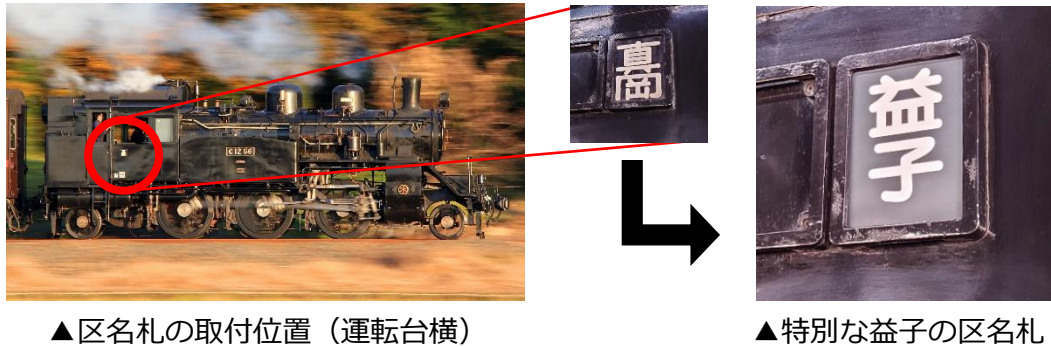

## 【概要】

## 1) イベント内容

- ・ **ヘッドマークの掲出** … 2022年4月29日（金・祝）～ 5月8日（日）  
上記の期間中、SLもおかを牽引する蒸気機関車C1266号の前部に益子焼をイメージしたヘッドマークを掲出します。

▲SLましこヘッドマーク（※イメージ）

- 特別な区名札の装着** … 2022年4月29日（金・祝）～ 5月8日（日）  
 上記の期間中、SLもおかを牽引する蒸気機関車C1266号に掲出されている区名札を、通常の「真岡」から「益子」に変更して運行します。