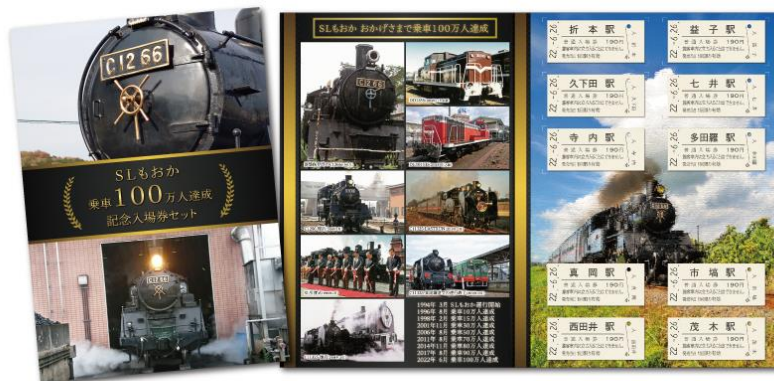

2022年7月20日

グッズ

**SLもおか乗車100万人達成記念入場券セットおよび
ひぐち駅・笹原田駅・天矢場駅開設30周年記念入場券セットを販売します！**

真岡鐵道（本社：栃木県真岡市）では、SLもおかの乗車100万人達成と、ひぐち駅・笹原田駅・天矢場駅の開設30周年を記念した入場券セット2種の販売会を、7月31日に開催します。

SLもおかの乗車100万人達成は2022年6月26日、ひぐち駅・笹原田駅・天矢場駅の開設30周年は同3月14日であり、これを記念したグッズです。

価格はそれぞれ2,000円と600円です。詳しい内容は、下記販売概要をご覧ください。

なお、入場券セットに振られているシリアルナンバー1～50番の各商品については、抽選制とします。これらのナンバーのご購入を希望される方は、販売概要をよくお読みの上お越しく下さい。

▲SLもおか乗車100万人達成記念入場券セット

▲ひぐち駅・笹原田駅・天矢場駅開設30周年記念入場券セット

【販売概要】

1) 販売物

- ① S Lもおか乗車100万人達成記念入場券セット

2,000円(税込)

S Lもおかの乗車100万人を記念した入場券セットです。S Lもおかの停車駅の入場券が、同列車の軌跡を記した見開きA4判の台紙に収められています。

- ② ひぐち駅・笹原田駅・天矢場駅開設30周年記念入場券セット

600円(税込)

ひぐち駅・笹原田駅・天矢場駅の開設30周年を記念した入場券セットです。それぞれの駅の入場券が、開設当時の写真などがデザインされたA5判の台紙に収められています。