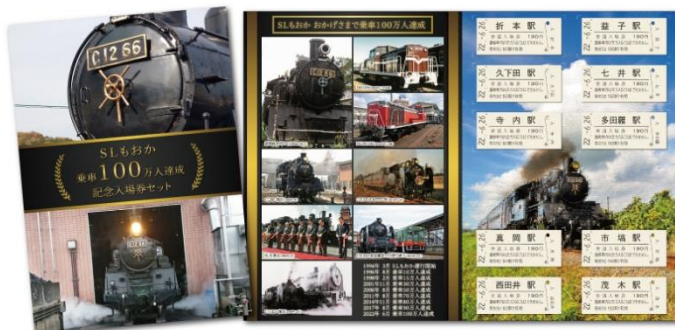

2022年7月20日

グッズ

**SLもおか乗車100万人達成記念入場券セットおよび
ひぐち駅・笹原田駅・天矢場駅開設30周年記念入場券セットを販売します！**

真岡鐵道（本社：栃木県真岡市）では、SLもおかの乗車100万人達成と、ひぐち駅・笹原田駅・天矢場駅の開設30周年を記念した入場券セット2種の販売会を、7月31日に開催します。

SLもおかの乗車100万人達成は2022年6月26日、ひぐち駅・笹原田駅・天矢場駅の開設30周年は同3月14日であり、これを記念したグッズです。

価格はそれぞれ2,000円と600円です。詳しい内容は、下記販売概要をご覧ください。

なお、入場券セットに振られているシリアルナンバー1～50番の各商品については、抽選制とします。これらのナンバーのご購入を希望される方は、販売概要をよくお読みの上お越しく下さい。

▲SLもおか乗車100万人達成記念入場券セット

▲ひぐち駅・笹原田駅・天矢場駅開設30周年記念入場券セット

【販売概要】

1) 販売物

- ① S Lもおか乗車100万人達成記念入場券セット

2,000円(税込)

S Lもおかの乗車100万人を記念した入場券セットです。S Lもおかの停車駅の入場券が、同列車の軌跡を記した見開きA4判の台紙に収められています。

- ② ひぐち駅・笹原田駅・天矢場駅開設30周年記念入場券セット

600円(税込)

ひぐち駅・笹原田駅・天矢場駅の開設30周年を記念した入場券セットです。それぞれの駅の入場券が、開設当時の写真などがデザインされたA5判の台紙に収められています。