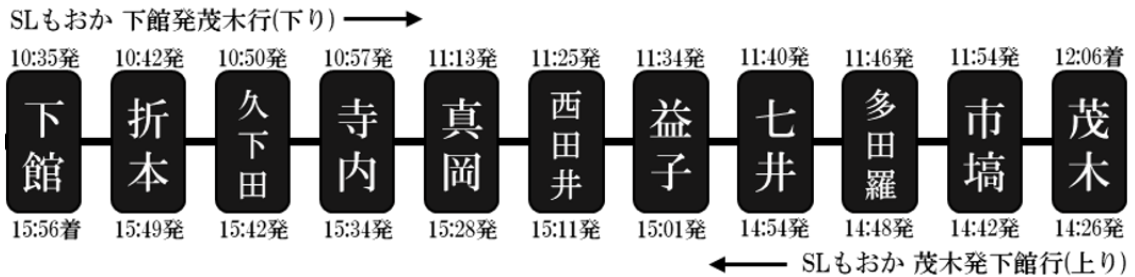

2022年9月22日

S L もおか

2022年度S L もおか運行日の追加について

真岡鐵道(本社:栃木県真岡市)と真岡線S L 運行協議会(芳賀地区広域行政事務組合内)では、未発表だった2022年度1月から3月までのS L もおか運行日を決定しました。

上記期間のうち、1月16日(月)から3月3日(金)までの間は、S L もおかを牽引する蒸気機関車(C1266号)の定期検査が予定されているため、運休とします。

詳しい運行日については、添付のS L 運行日カレンダーおよび[公式サイト内の当該ページ](#)をご覧ください。

▲ S L もおか

【概要】

1) 追加する運行期間

2023年1月7日(土)～3月26日(日)

※ 上記期間中の土・日曜日に運行します。

※ 上記期間のうち、1月16日(月)から3月3日(金)までの間は、S L もおかを牽引する蒸気機関車(C1266号)の定期検査が予定されているため、運休とします。

2) 運行区間

真岡鐵道真岡線下館駅～茂木駅間 全長41.9km

3) 運行区間・時刻

- S Lもおか 下り (10:35 下館駅発 → 12:06 茂木駅着)
- S Lもおか 上り (14:26 茂木駅発 → 15:56 下館駅着)

S Lもおかの運行日は、16:04 下館駅発下り列車(131 列車)の下館駅—真岡駅間が運休となり、16:03 下館駅発の列車(6103 列車)が真岡駅まで運行されます。